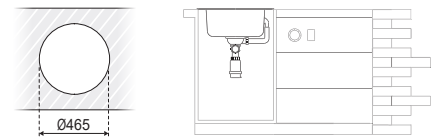

Ø 490 mm.

Ref.	K16750
PVP	
Acabado	PULIDO
Material	AISI 304
Espesor	0,6 mm.
Embalaje	10 Uds.

Medidas

Instalación

Accesorios Fregaderos

Perforadora Hidráulica P/Fregaderos

Ref.	F16763
PVP	
Embalaje	1 Ud.

Perforadora manual P/Fregaderos