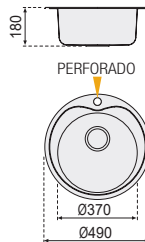

Fregadero. Sobre encimera elevado

Mod. Estocolmo

- Nuevo diseño de una pieza, con líneas finas, excelente procesamiento de esquinas y detalles delicados.
- Base de acero inoxidable AISI 304, con liso brillante y tacto suave y sedoso.
- Alta Resistencia.
- Incluye: válvula canasta 3 1/2" con rebosadero, desagüe tradicional y sifón.

Ø 490 mm.

Ref.	K16750
PVP	
Acabado	PULIDO
Material	AISI 304
Espesor	0,6 mm.
Embalaje	10 Uds.

Medidas

Instalación

Accesorios Fregaderos

Perforadora Hidráulica P/Fregaderos

Ref.	F16763
PVP	
Embalaje	1 Ud.

Perforadora manual P/Fregaderos

Ø 34 mm.

Ref.	F16764
PVP	
Embalaje	1 Ud.

Sifón Salvaespacio

Ref.	F16770
PVP	
Embalaje	1 Ud.

Escurridor

Adaptable al modelo: **Berna** (pag.7)

Ref.	F16766
PVP	
Material	AISI 304
Embalaje	10 Uds.

Tabla de corte - Desplazable