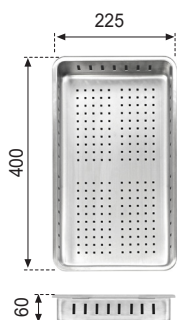

Fregadero. Sobre encimera elevado

Mod. Estocolmo

- Nuevo diseño de una pieza, con líneas finas, excelente procesamiento de esquinas y detalles delicados.
- Base de acero inoxidable AISI 304, con liso brillante y tacto suave y sedoso.
- Alta Resistencia.
- Incluye: válvula canasta 3 1/2" con rebosadero, desagüe tradicional y sifón.

Ø 490 mm.

Ref.	K16750
PVP	
Acabado	PULIDO
Material	AISI 304
Espesor	0,6 mm.
Embalaje	10 Uds.

Medidas

Instalación

Accesorios Fregaderos

Perforadora Hidráulica P/Fregaderos

Ref.	F16763
PVP	
Embalaje	1 Ud.

Perforadora manual P/Fregaderos

Ø 34 mm.

Ref.	F16764
PVP	
Embalaje	1 Ud.

Sifón Salvaespacio

Ref.	F16770
PVP	
Embalaje	1 Ud.

Escurridor

Adaptable al modelo: **Berna** (pag.7)

Ref.	F16766
PVP	
Material	AISI 304
Embalaje	10 Uds.

Tabla de corte - Desplazable